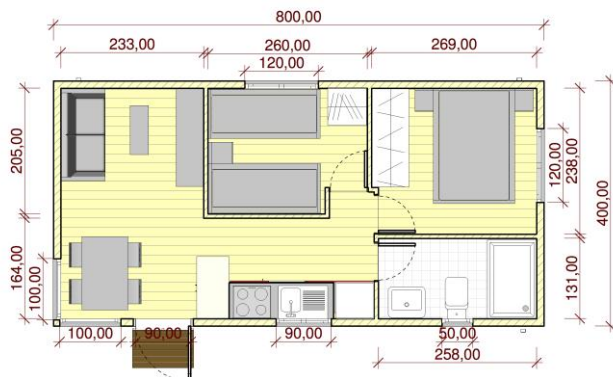

1

INCLUS DANS LES MODÈLES STANDARDS

- 1 modules (8mx4m)
- Totalement meublé – par niveau – voir fiche technique *
- Transport et montage partout au Portugal Continental
- TVA
- Panneau solaire pour les eaux sanitaires 150L
- Soubassement en bois en périphérie de la maison
- Essieu de roues
- Hauteur intérieure de 2,50 ml

- **Salon/Salle à manger**
  - Canapé
  - Table basse
  - Meuble TV
  - Table avec 4 chaises
  - Pré-installation Air Conditionné
- **Cuisine**
  - Meubles haut et bas cuisine
  - Petit balcon
  - Plaque vitro-céramique/Hotte/Four
  - Frigo de 305L
- **2 Chambres**
  - 1 Lit de 140/2 Lits de 90
  - Tables de chevêts
  - BPEnderies
  - Ppré-installation Air Conditionné
- **1 Salle de bains**
  - GlaCabine de douche
  - Meuble lavabo avec miroir
  - Cabinet de toilette
- **Planchers**
  - Parquet flottant
  - Carrelage dans la salle de bains
- **Fenêtres et Porte**
  - Porte d'entrée de 90 en verre dépoli
  - 2 Fenêtres coulissantes de 120x100 avec volets roulants électriques
  - 1 Fenêtre basculante de 50x100
  - 1 Fenêtre coulissante de 90x100 avec volet roulant électrique
  - 2 Chassis fixes de 100x150

*Articles standard inclus dans notre prix. D'autres matériaux, couleurs, équipements et différentes options peuvent être disponibles, à la demande, nous établirons un devis. Les Prix des Modèles standards peuvent être sujet à changement sans préavis.

2

NON INCLUS DANS LE PRIX DES MODÈLES STANDARDS MAIS NECESSAIRE POUR LA RÉALISATION DES PROJETS**

- Préparation du terrain
  - Nettoyage du terrain
  - Décapage et mise en place tout-venant compacté, nivelage
  - Tranchée pour raccordements des réseaux externes (eau, électricité, égouts..)
  - Terrassement et mise en place des fosses septiques ou réservoirs d'eau
- Raccordement réseau électrique (EDP)
- Raccordement réseau eau de ville
- Raccordement réseau d'assainissement
- Location d'une grue pour le montage sur le terrain

** KITUR PEUT GÉRER CES ASPECTS LÀ DU PROJET POUR VOUS. TOUS LES PRIX DE CES POSTES SONT, BIEN SUR, DÉPENDANS DE LA TIPOLOGIE DU TERRAIN OÙ VOTRE MAISON SERA INSTALLÉE.

3

EXEMPLES d' OPTIONS NON INCLUSES DANS LES PRIX DES MODÈLES STANDARDS***

- Terrasse ou toutes autres structures extérieures
- Finitions intérieures ou extérieures non incluses dans les spécifications générales de la définition des modèles standards

*** Prix à la demande